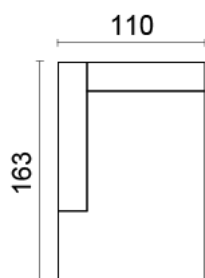

AU (or UA)

PG 3 6 603:-
PG 4 7 050:-
PG 5 7 567:-
PG 6 7 896:-
PG 7 8 530:-
PG 8 9 212:-
PG 9 9 940:-

E

PG 3 4 535:-
PG 4 4 814:-
PG 5 5 099:-
PG 6 5 311:-
PG 7 5 734:-
PG 8 6 180:-
PG 9 6 674:-

1L (or L1)

height 5 cm

OPTIONAL LEG

height 13 cm

OPTIONAL LEG

height 8 cm