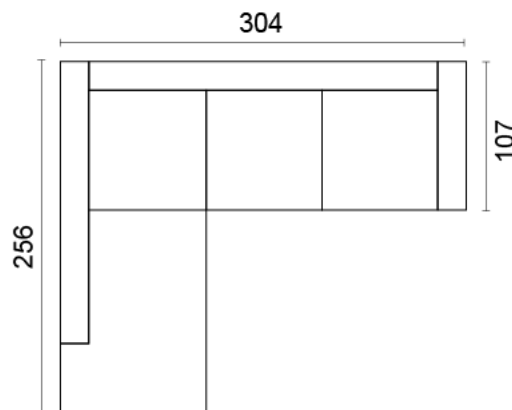

DESIGNED BY HEIKKI TOROPAINEN

sofa **ANDANGO**

FÄRDIGA KOMBINATIONER

PG 3 5 781:-
PG 4 6 133:-
PG 5 6 627:-
PG 6 6 862:-
PG 7 7 426:-
PG 8 8 013:-
PG 9 8 618:-

PG 3 8 037:-
PG 4 8 577:-
PG 5 9 235:-
PG 6 9 635:-
PG 7 10 410:-
PG 8 11 233:-
PG 9 12 149:-

PG 3 13 583:-
PG 4 14 495:-
PG 5 15 533:-
PG 6 16 191:-
PG 7 17 507:-
PG 8 18 894:-
PG 9 20 398:-

OPEN END (Left/Right)

PG 3 13 317:-
PG 4 14 546:-
PG 5 15 486:-
PG 6 16 191:-
PG 7 17 319:-
PG 8 18 518:-
PG 9 19 412:-

height 5 cm

OPTIONAL LEG

height 13 cm

OPTIONAL LEG

height 8 cm